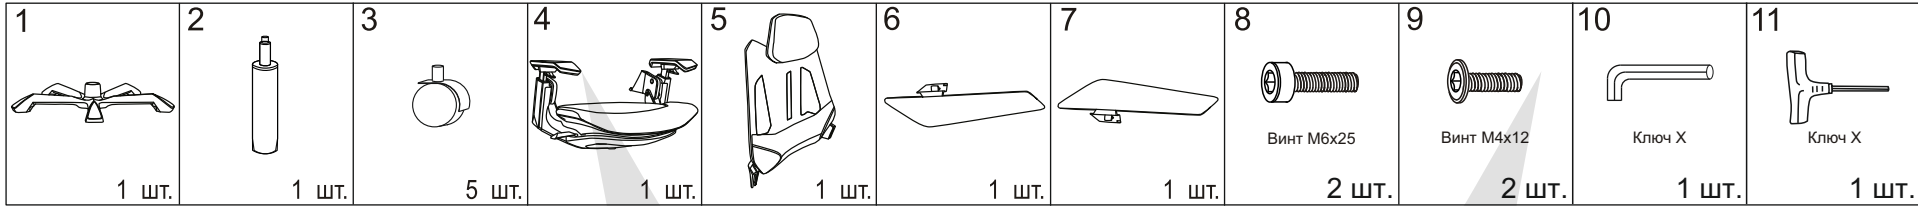

Инструкция по сборке игрового кресла KNIGHT AERO

Примечание: Шаг 1. Снять защитный колпачок с газлифта, в случае его наличия.

Инструкция по эксплуатации

ЕАЭС

Уважаемый покупатель!

Стулья и кресла предназначены для использования в общественных и жилых помещениях. Сохранность изделий и продолжительность их эксплуатации зависят от правильного обращения и своевременного ухода за ними.